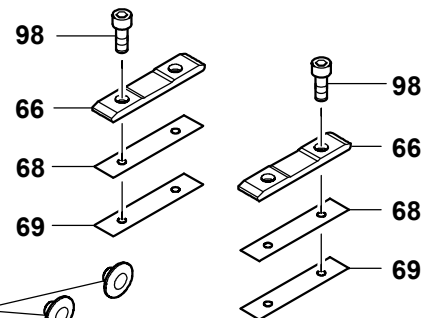

GROVEEINBAUTEILE TELESKOPTEIL 2
JIB COMPONENT PARTS TELESCOPIC PART 2BILDTAFEL
PICTORIAL DISPLAY**GMK3060**

02.18

3203636-ETL D

4/6

GROVE

EINBAUTEILE TELESKOPEIL 2
 JIB COMPONENT PARTS TELESCOPIC PART 2

BILDTAFEL
 PICTORIAL DISPLAY

GMK3060

02.18

3203636-ETL D

5/6

EINBAUTEILE TELESKOPTEIL 2
 JIB COMPONENT PARTS TELESCOPIC PART 2

BILDTAFEL
 PICTORIAL DISPLAY

GMK3060

02.18

3203636-ETL D

6/6

78 79 80
 81 82 83

78 79 80
 81 82 83

85 86 84

84 86 85