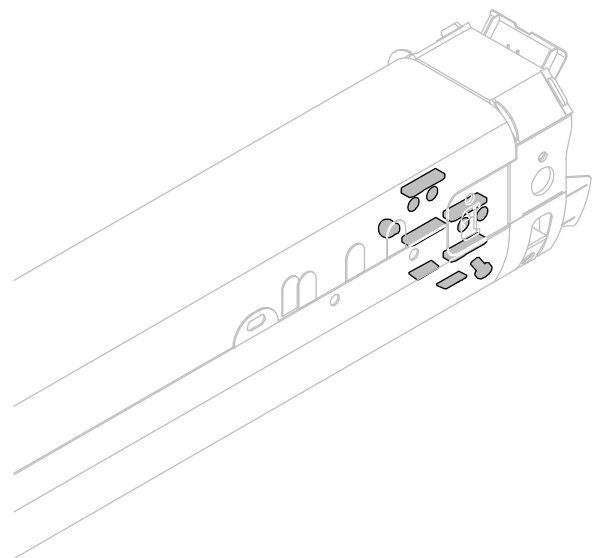

EINBAUTEILE TELESKOPTEIL 2
JIB COMPONENT PARTS TELESCOPIC PART 2

BILDTAFEL
PICTORIAL DISPLAY

GMK3060

02.18

3203636-ETL D

6/6

78 79 80
81 82 83

78 79 80
81 82 83

85 86 84