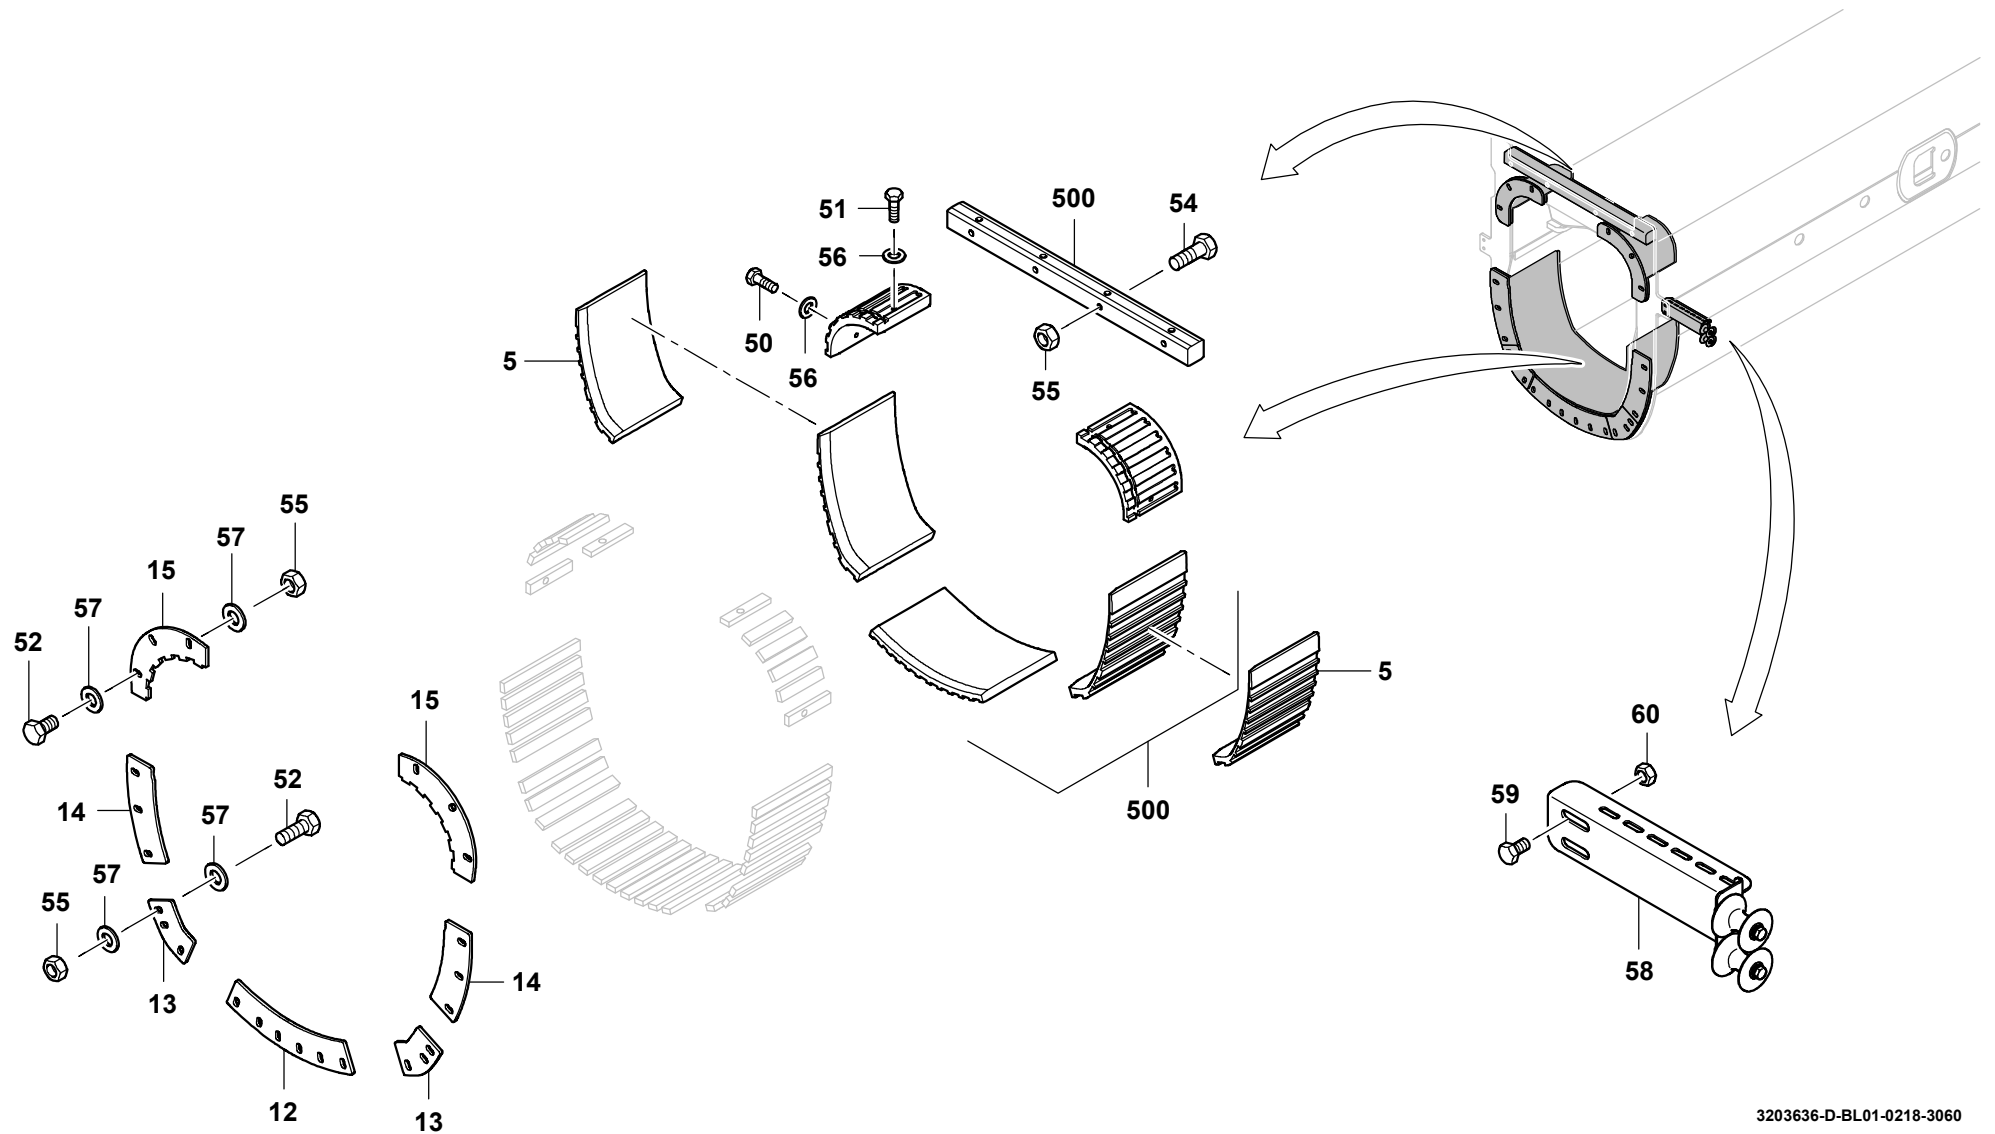

GROVE

EINBAUTEILE TELESKOPTEIL 2
 JIB COMPONENT PARTS TELESCOPIC PART 2

BILDTAFEL
 PICTORIAL DISPLAY

GMK3060

02.18

3203636-ETL D

1/6

GROVE

EINBAUTEILE TELESKOPTEIL 2
 JIB COMPONENT PARTS TELESCOPIC PART 2

BILDTAFEL
 PICTORIAL DISPLAY

GMK3060

02.18

3203636-ETL D

2/6

17 18 19 20
 21 22 23 24
 25 26 27

17 18 19 20
 21 22 23 24
 26 27

39 40 41 42
 43 44 45 46 47

GROVE

EINBAUTEILE TELESKOPEIL 2
 JIB COMPONENT PARTS TELESCOPIC PART 2

BILDTADEL
 PICTORIAL DISPLAY

GMK3060

02.18

3203636-ETL D

3/6

GROVEEINBAUTEILE TELESKOPTEIL 2
JIB COMPONENT PARTS TELESCOPIC PART 2BILDTAFEL
PICTORIAL DISPLAY**GMK3060**

02.18

3203636-ETL D

4/6

GROVE

EINBAUTEILE TELESKOPEIL 2
 JIB COMPONENT PARTS TELESCOPIC PART 2

BILDTAFEL
 PICTORIAL DISPLAY