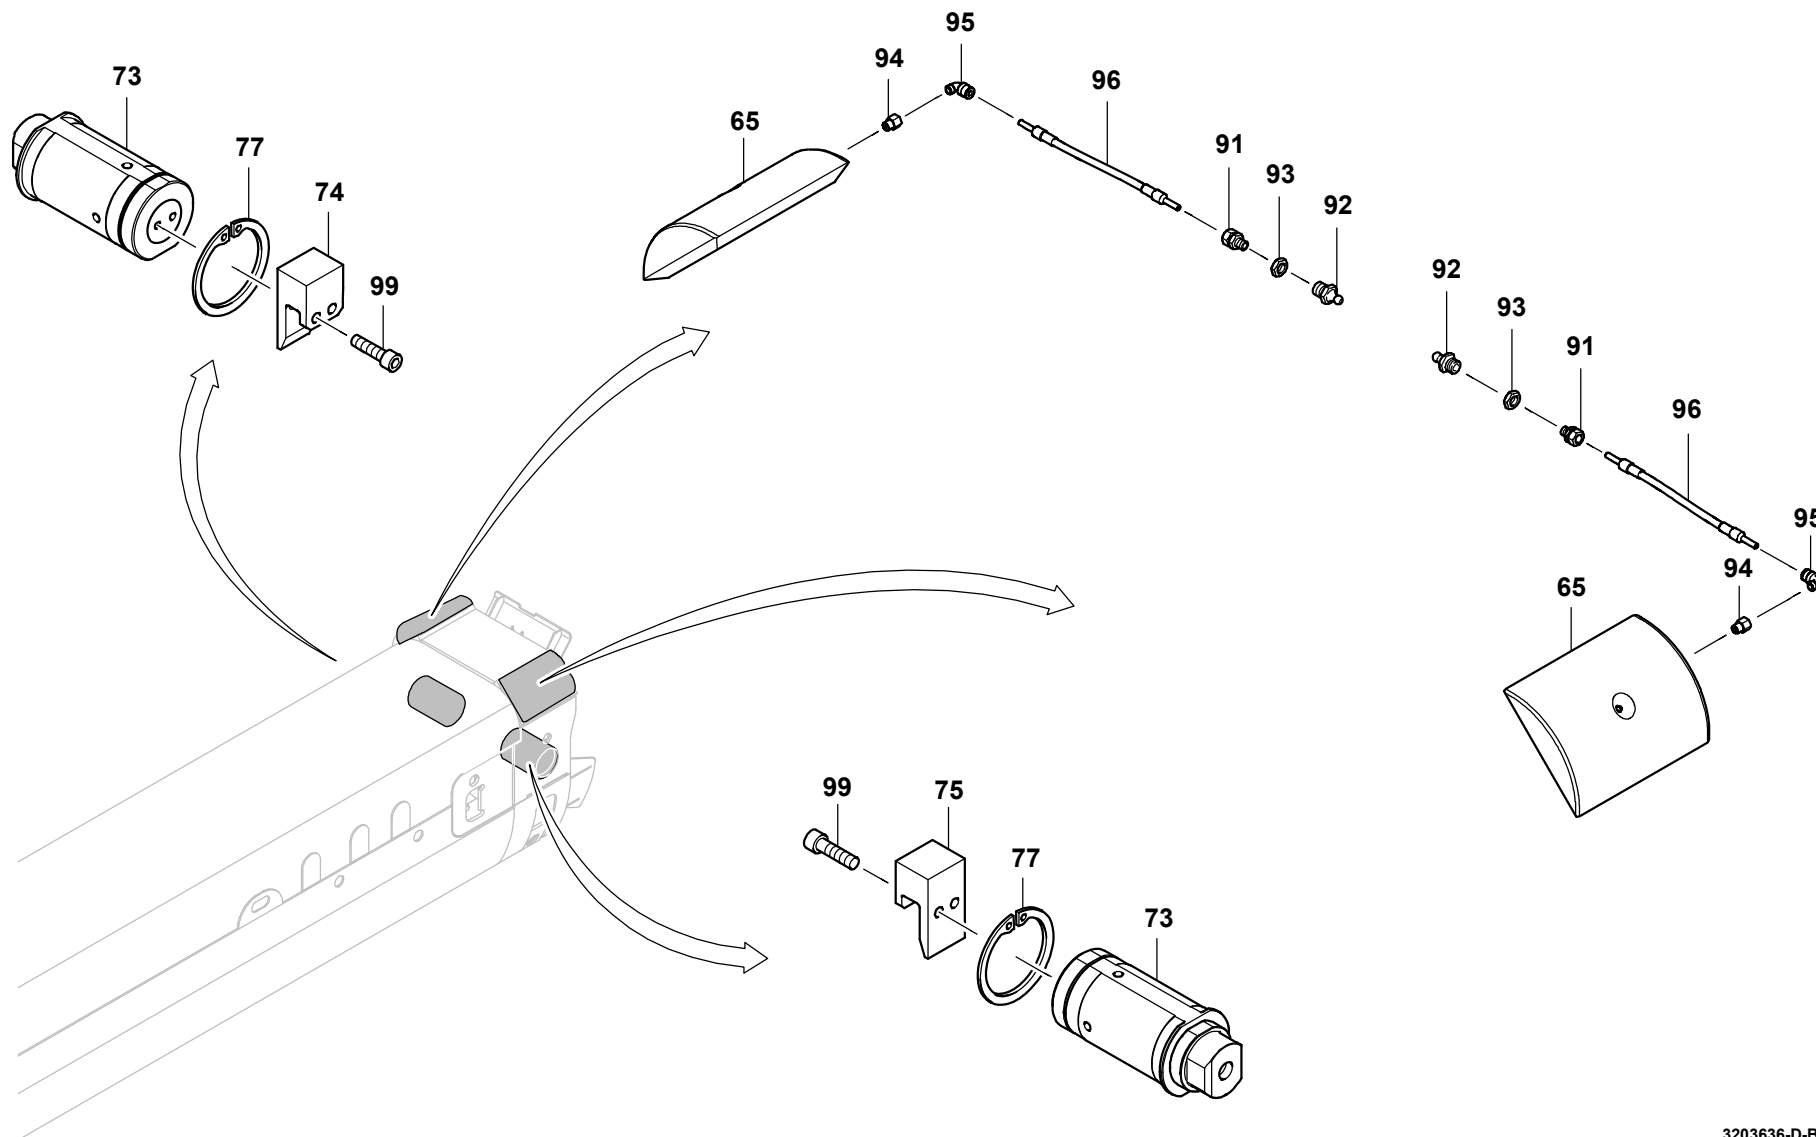

GROVEEINBAUTEILE TELESKOPTEIL 2
JIB COMPONENT PARTS TELESCOPIC PART 2BILDTAFEL
PICTORIAL DISPLAY**GMK3060**

02.18

3203636-ETL D

4/6

GROVE

EINBAUTEILE TELESKOPEIL 2
 JIB COMPONENT PARTS TELESCOPIC PART 2

BILDTAFEL
 PICTORIAL DISPLAY

GMK3060

02.18

3203636-ETL D

5/6

EINBAUTEILE TELESKOPTEIL 2
 JIB COMPONENT PARTS TELESCOPIC PART 2

BILDTAFEL
 PICTORIAL DISPLAY

GMK3060

02.18

3203636-ETL D

6/6

78 79 80
 81 82 83

78 79 80
 81 82 83

85 86 84

84 86 85