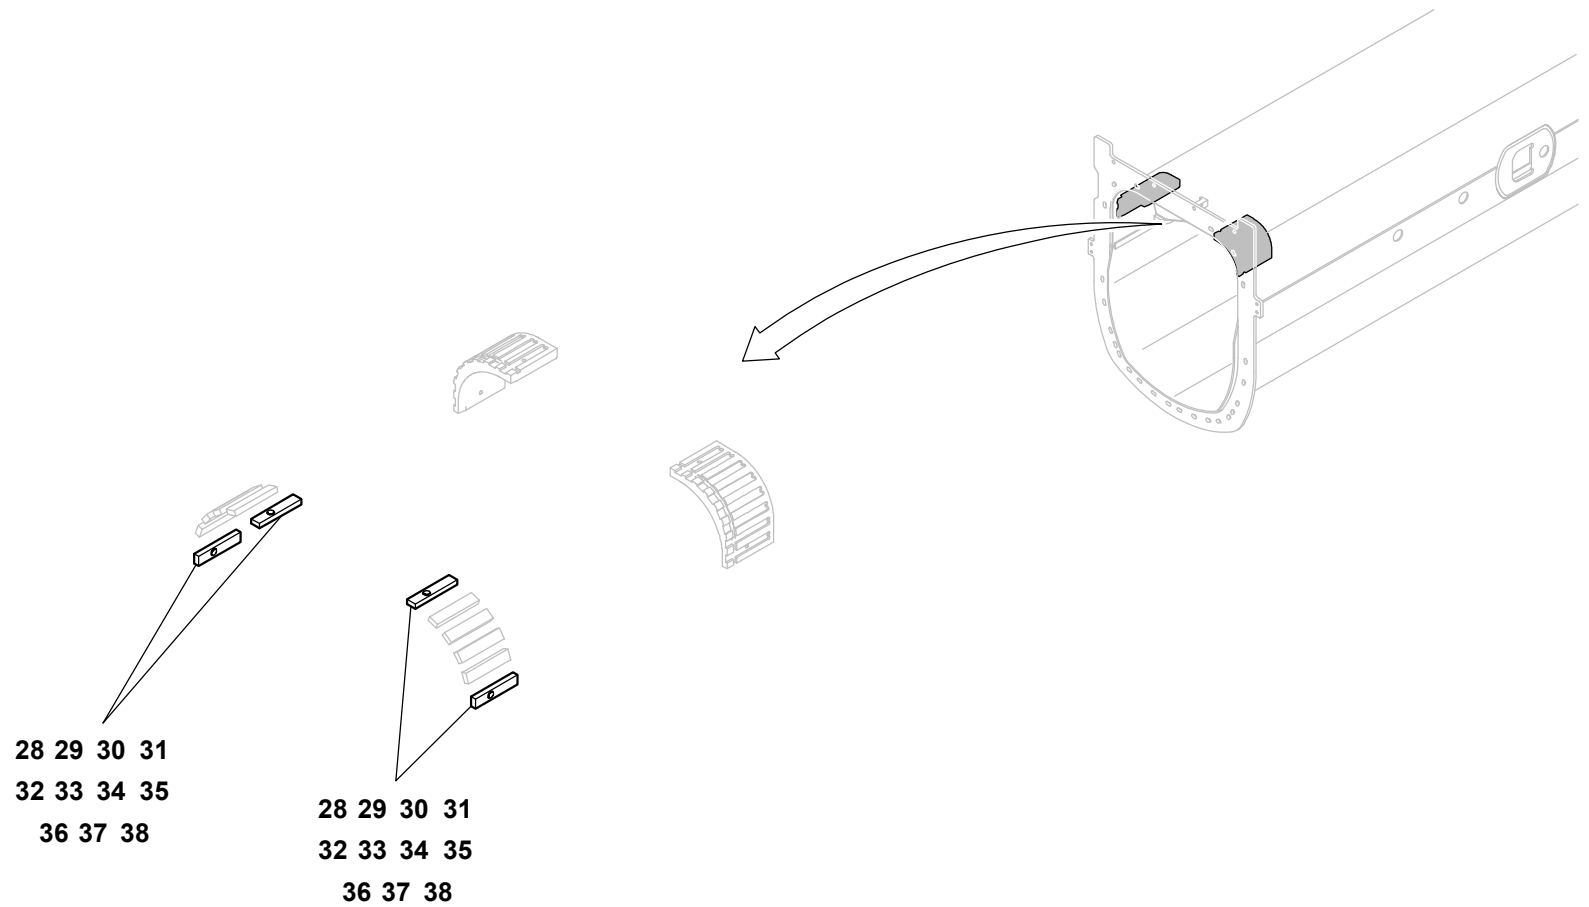

39 40 41 42
 43 44 45 46 47

GROVE

EINBAUTEILE TELESKOPEIL 2
 JIB COMPONENT PARTS TELESCOPIC PART 2

BILDTADEL
 PICTORIAL DISPLAY

GMK3060

02.18

3203636-ETL D

3/6

GROVEEINBAUTEILE TELESKOPTEIL 2
JIB COMPONENT PARTS TELESCOPIC PART 2BILDTAFEL
PICTORIAL DISPLAY**GMK3060**

02.18

3203636-ETL D

4/6

GROVE

EINBAUTEILE TELESKOPEIL 2
 JIB COMPONENT PARTS TELESCOPIC PART 2

BILDTAFEL
 PICTORIAL DISPLAY